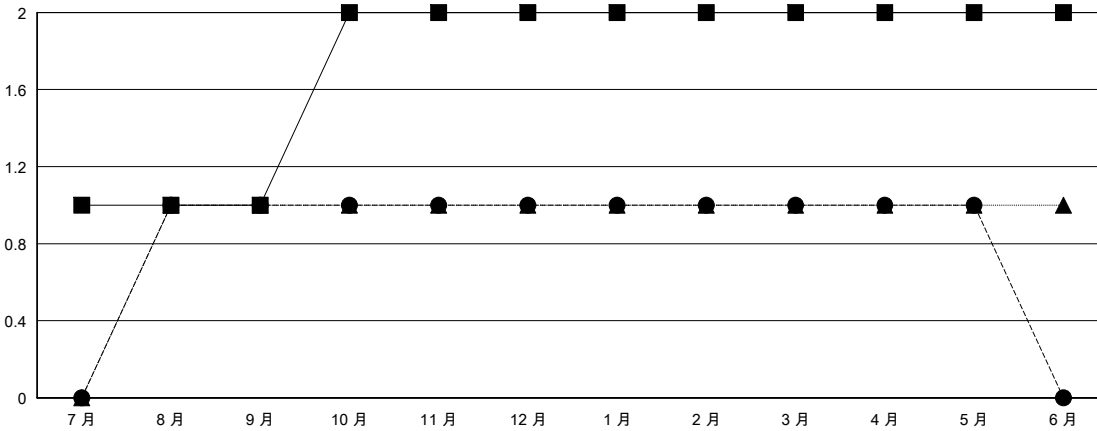

MONTHLY MEMBERSHIP PROGRESS REPORT

District 300D2

Results as of: 5/31/2017

GMT: PEI-JEN CHEN

地點 REP OF CHINA

GMT憲章區

分會			
成果 2016-2017			
季	新分會目標	新會	會員流失的分會
7月/8月/9月	1	1	1
10月/11月/12月	1	0	0
1月/2月/3月	0	0	0
4月/5月/6月	0	0	0

位會員@每位須繳			
成果 2016-2017			
季	新會員淨增長目標 (不含復籍或轉會)	實際新會員增長數 (不含復籍或轉會)	實際退會會員 (包括轉會)
7月/8月/9月	150	251	198
10月/11月/12月	30	57	22
1月/2月/3月	20	30	55
4月/5月/6月	15	16	3

目標與實際新會累積

目標和實際會員累積

已取消的分會: 1	48 CLUBS OF 56 增添1位或以上的新會員	性別分佈
放棄的會員		男 1,404 (74.05%)
過世 11		女 492 (25.95%)
分會已取消 0	點擊這裡取得彙計會員數據	總計家庭單位會員數 17
其他 267		支付減半會費的家庭會員 11
總計 278		