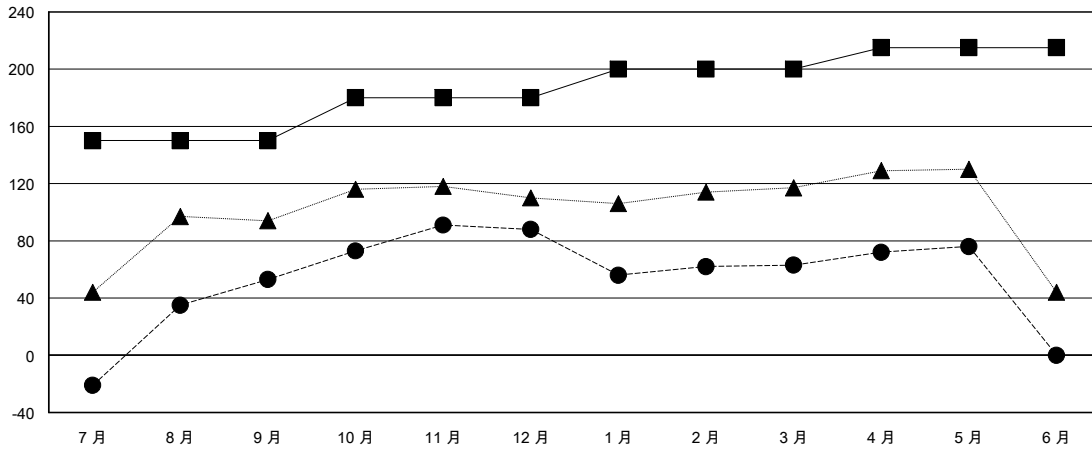

MONTHLY MEMBERSHIP PROGRESS REPORT

District 300D2

Results as of: 5/31/2017

GMT: PEI-JEN CHEN

地點 REP OF CHINA

GMT憲章區

分會			
成果 2016-2017			
季	新分會目標	新會	會員流失的分會
7月/8月/9月	1	1	1
10月/11月/12月	1	0	0
1月/2月/3月	0	0	0
4月/5月/6月	0	0	0

位會員@每位須繳			
成果 2016-2017			
季	新會員淨增長目標 (不含復籍或轉會)	實際新會員增長數 (不含復籍或轉會)	實際退會會員 (包括轉會)
7月/8月/9月	150	251	198
10月/11月/12月	30	57	22
1月/2月/3月	20	30	55
4月/5月/6月	15	16	3

目標與實際新會累積

目標和實際會員累積

已取消的分會: 1	48 CLUBS OF 56 增添1位或以上的新會員	性別分佈
放棄的會員		男 1,404 (74.05%)
過世 11		女 492 (25.95%)
分會已取消 0	點擊這裡取得彙計會員數據	總計家庭單位會員數 17
其他 267		支付減半會費的家庭會員 11
總計 278		